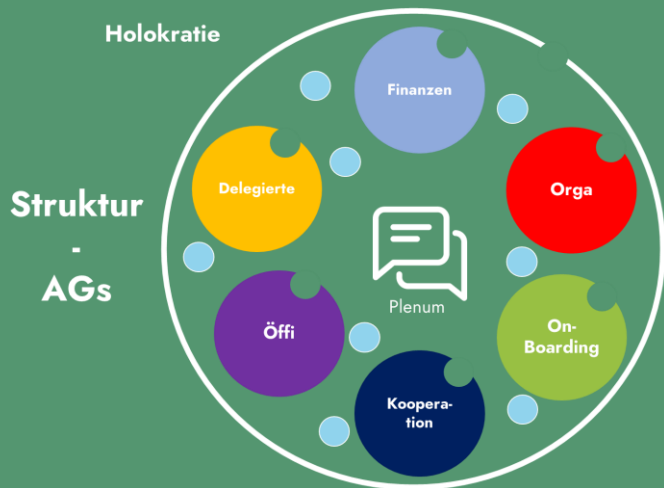

Projekt einrichten bei Plattform n

Logo-Generator

Eigene Mailadresse

→ Name & Nummer von drei APs zusammen mit eurer Uni/Stadt + wie die Mail lauten soll an den FFF-Techsupport senden

→ WhatsApp: +49 15678 731731

Sharepic-Generator

Best-Practice AG-Strukturen

Projekt-AGs

Eigene Homepage

SFF Starter-Kit: Vernetzt Euch mit der Bundesebene

3

Plena gegründet?

Delis gewählt?

Dann tragt diese in die Kontaktliste ein, damit Sie in den Deli-Channel kommen & ihr keine Info verpasst

Wahl von Delegierten & Aufgaben

- Im Plenum durch demokratische Legitimation
- Jedes Plenum wählt zwei bis drei Delegierte
- Mindestens ein*e Delegierte*r muss eine FLINT*-Person sein
- Die Wahlperiode liegt in der Entscheidung des jeweiligen Plenums. Es wird empfohlen, nach maximal vier bis fünf Monaten eine Neuwahl zu veranlassen
- Teilnahme an Sonntag TKs
- Durchführung von Abstimmungen der Bundesebene auf Plenum Ebene