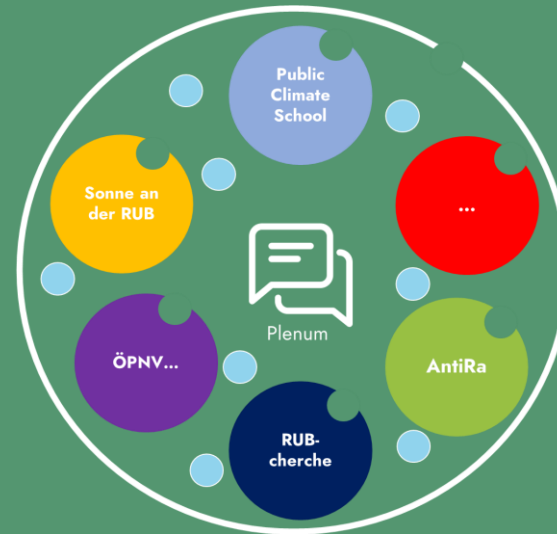

Bucht jemandem aus dem Kommunikationskreis für eine kurze

Einführung zur Bundesebene

- Leah
- Celine
- My
- Josefina
- Anna
- Kilian
- Christian
- Bernardo
- Fabi
- Joris

SFF Starter-Kit: Organisiert Euch

Projekt einrichten bei Plattform n

Logo-Generator

Eigene Mailadresse

→ Name & Nummer von drei APs zusammen mit eurer Uni/Stadt + wie die Mail lauten soll an den FFF-Techsupport senden

→ WhatsApp: +49 15678 731731

Sharepic-Generator

Best-Practice AG-Strukturen

Projekt-AGs

Eigene Homepage

SFF Starter-Kit: Vernetzt Euch mit der Bundesebene

3

Plena gegründet?

Delis gewählt?

Dann tragt diese in die Kontaktliste ein, damit Sie in den Deli-Channel kommen & ihr keine Info verpasst

Wahl von Delegierten & Aufgaben

- Im Plenum durch demokratische Legitimation
- Jedes Plenum wählt zwei bis drei Delegierte
- Mindestens ein*e Delegierte*r muss eine FLINT*-Person sein
- Die Wahlperiode liegt in der Entscheidung des jeweiligen Plenums. Es wird empfohlen, nach maximal vier bis fünf Monaten eine Neuwahl zu veranlassen
- Teilnahme an Sonntag TKs
- Durchführung von Abstimmungen der Bundesebene auf Plenum Ebene